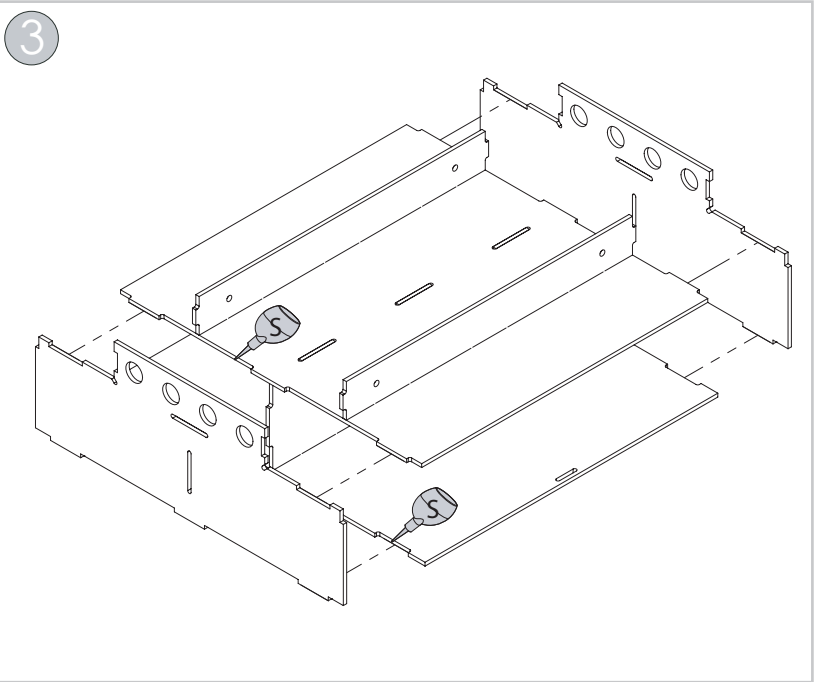

Service-Hotline for Germany: Mo-Do 8.00-16.00 Uhr // Fr 8.00 -12.30 Uhr

www.service.carson-modelsport.com

500907379 // Stand: März 2020

Apply instant cement to the place shown by this mark.
Auf die mit dieser Markierung angegebenen Stellen Sekundenkleber auftragen.

1

2

2x10 mm Parallel pin
Zylinderstift

LA4 x4

2x5 mm Screw
Schraube

IA2 x 8

5

3x6 mm Screw
Schraube