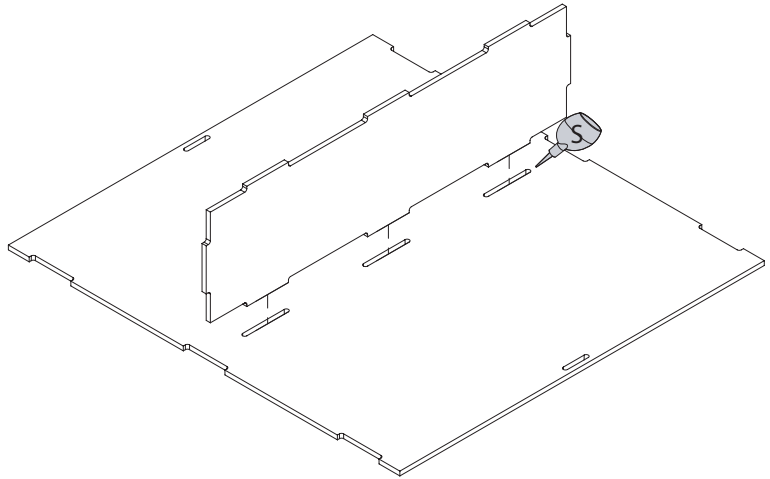

Service-Hotline for Germany: Mo-Do 8.00-16.00 Uhr // Fr 8.00 -12.30 Uhr

www.service.carson-modelsport.com

500907379 // Stand: März 2020

Apply instant cement to the place shown by this mark.
Auf die mit dieser Markierung angegebenen Stellen Sekundenkleber auftragen.

1

2

2x10 mm Parallel pin
Zylinderstift

LA4 x4

2x5 mm Screw
Schraube

IA2 x 8

5

3x6 mm Screw
Schraube