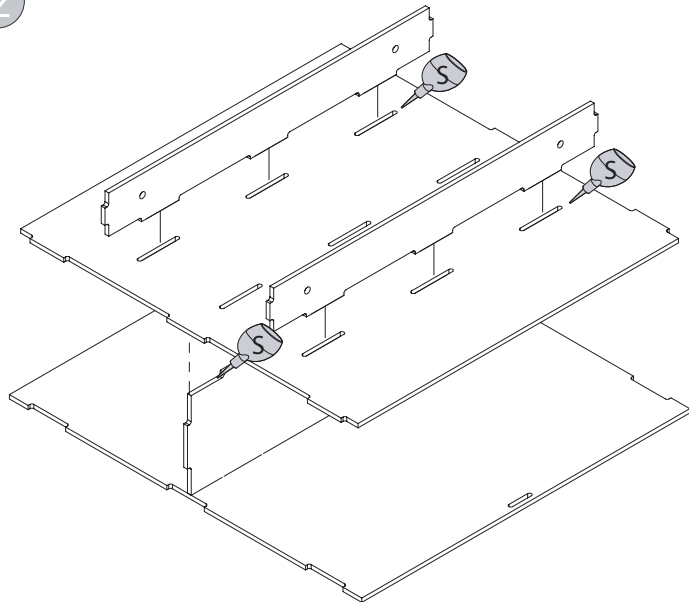

Service-Hotline for Germany: Mo-Do 8.00-16.00 Uhr // Fr 8.00 -12.30 Uhr

www.service.carson-modelsport.com

500907379 // Stand: März 2020

Apply instant cement to the place shown by this mark.
Auf die mit dieser Markierung angegebenen Stellen Sekundenkleber auftragen.

1

2

2x10 mm Parallel pin
Zylinderstift

LA4 x4

2x5 mm Screw
Schraube

IA2 x 8

5

3x6 mm Screw
Schraube

DC3 x 4

6